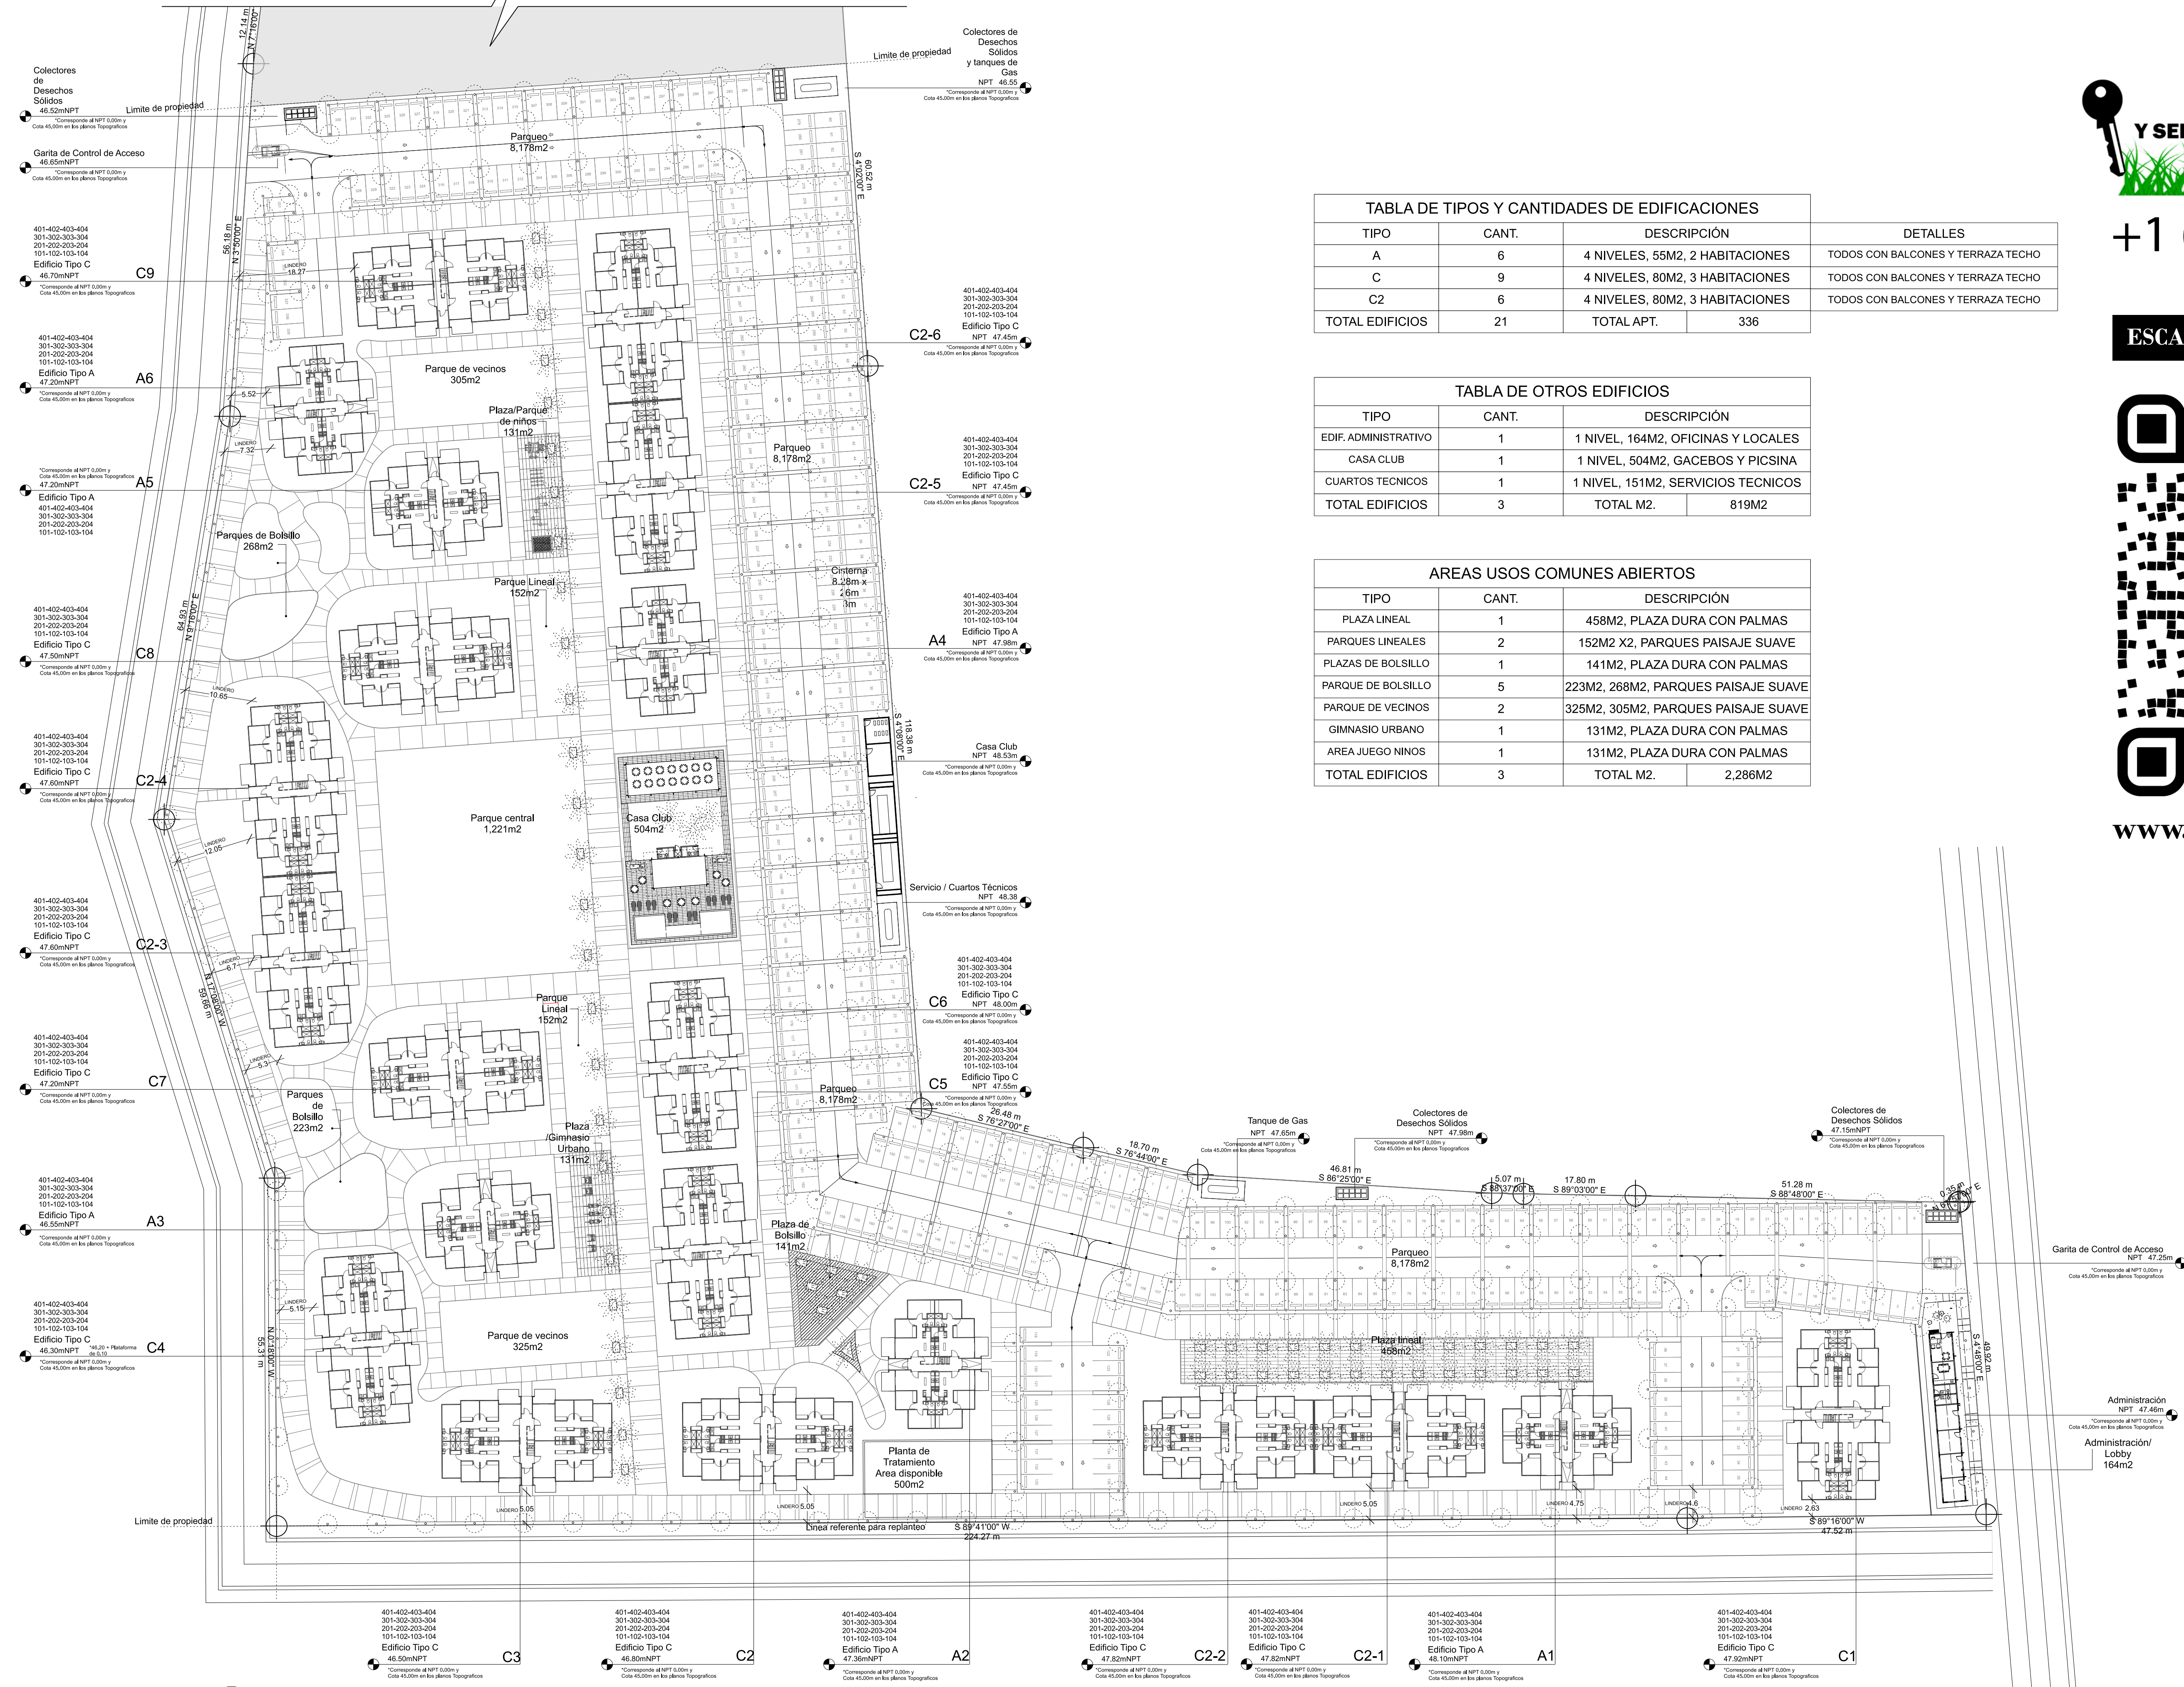

+1 (809) 430-1582

ESCANEA EL QR PARA SABER MAS

www.gycinmobiliariard.com

TABLA DE TIPOS Y CANTIDADES DE EDIFICACIONES			
TIPO	CANT.	DESCRIPCIÓN	DETALLES
A	6	4 NIVELES, 55M2, 2 HABITACIONES	TODOS CON BALCONES Y TERRAZA TECHO
C	9	4 NIVELES, 80M2, 3 HABITACIONES	TODOS CON BALCONES Y TERRAZA TECHO
C2	6	4 NIVELES, 80M2, 3 HABITACIONES	TODOS CON BALCONES Y TERRAZA TECHO
TOTAL EDIFICIOS	21	TOTAL APT. 336	

TABLA DE OTROS EDIFICIOS		
TIPO	CANT.	DESCRIPCIÓN
EDIF. ADMINISTRATIVO	1	1 NIVEL, 164M2, OFICINAS Y LOCALES
CASA CLUB	1	1 NIVEL, 504M2, GACEBOS Y PISCINA
CUARTOS TECNICOS	1	1 NIVEL, 151M2, SERVICIOS TECNICOS
TOTAL EDIFICIOS	3	TOTAL M2. 819M2

AREAS USOS COMUNES ABIERTOS		
TIPO	CANT.	DESCRIPCIÓN
PLAZA LINEAL	1	458M2, PLAZA DURA CON PALMAS
PARQUES LINEALES	2	152M2 X2, PARQUES PAISAJE SUAVE
PLAZAS DE BOLSILLO	1	141M2, PLAZA DURA CON PALMAS
PARQUE DE BOLSILLO	5	223M2, 268M2, PARQUES PAISAJE SUAVE
PARQUE DE VECINOS	2	325M2, 305M2, PARQUES PAISAJE SUAVE
GINNASIO URBANO	1	131M2, PLAZA DURA CON PALMAS
AREA JUEGO NINOS	1	131M2, PLAZA DURA CON PALMAS
TOTAL EDIFICIOS	3	TOTAL M2. 2,286M2